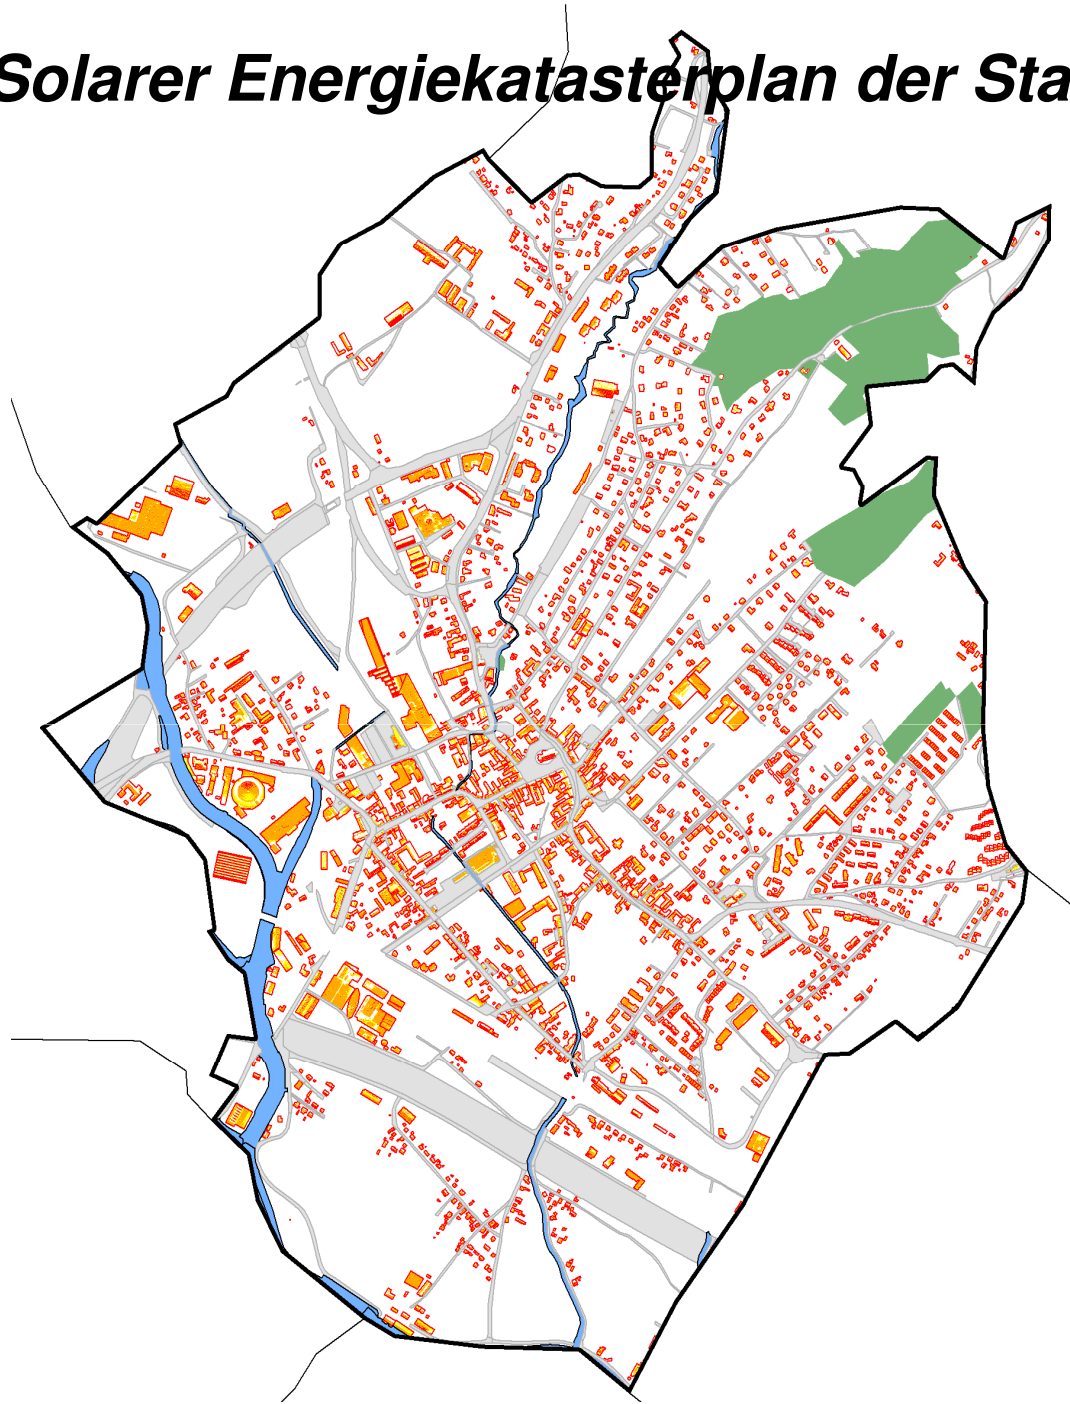

Solarer Energiekatasterplan der Stadt Gleisdorf

***Detailplan des
solaren Energie-
katasters
Gleisdorfs***

Werte [kWh/m²a]

Detailplan des solaren Energiekatasters Gleisdorfs